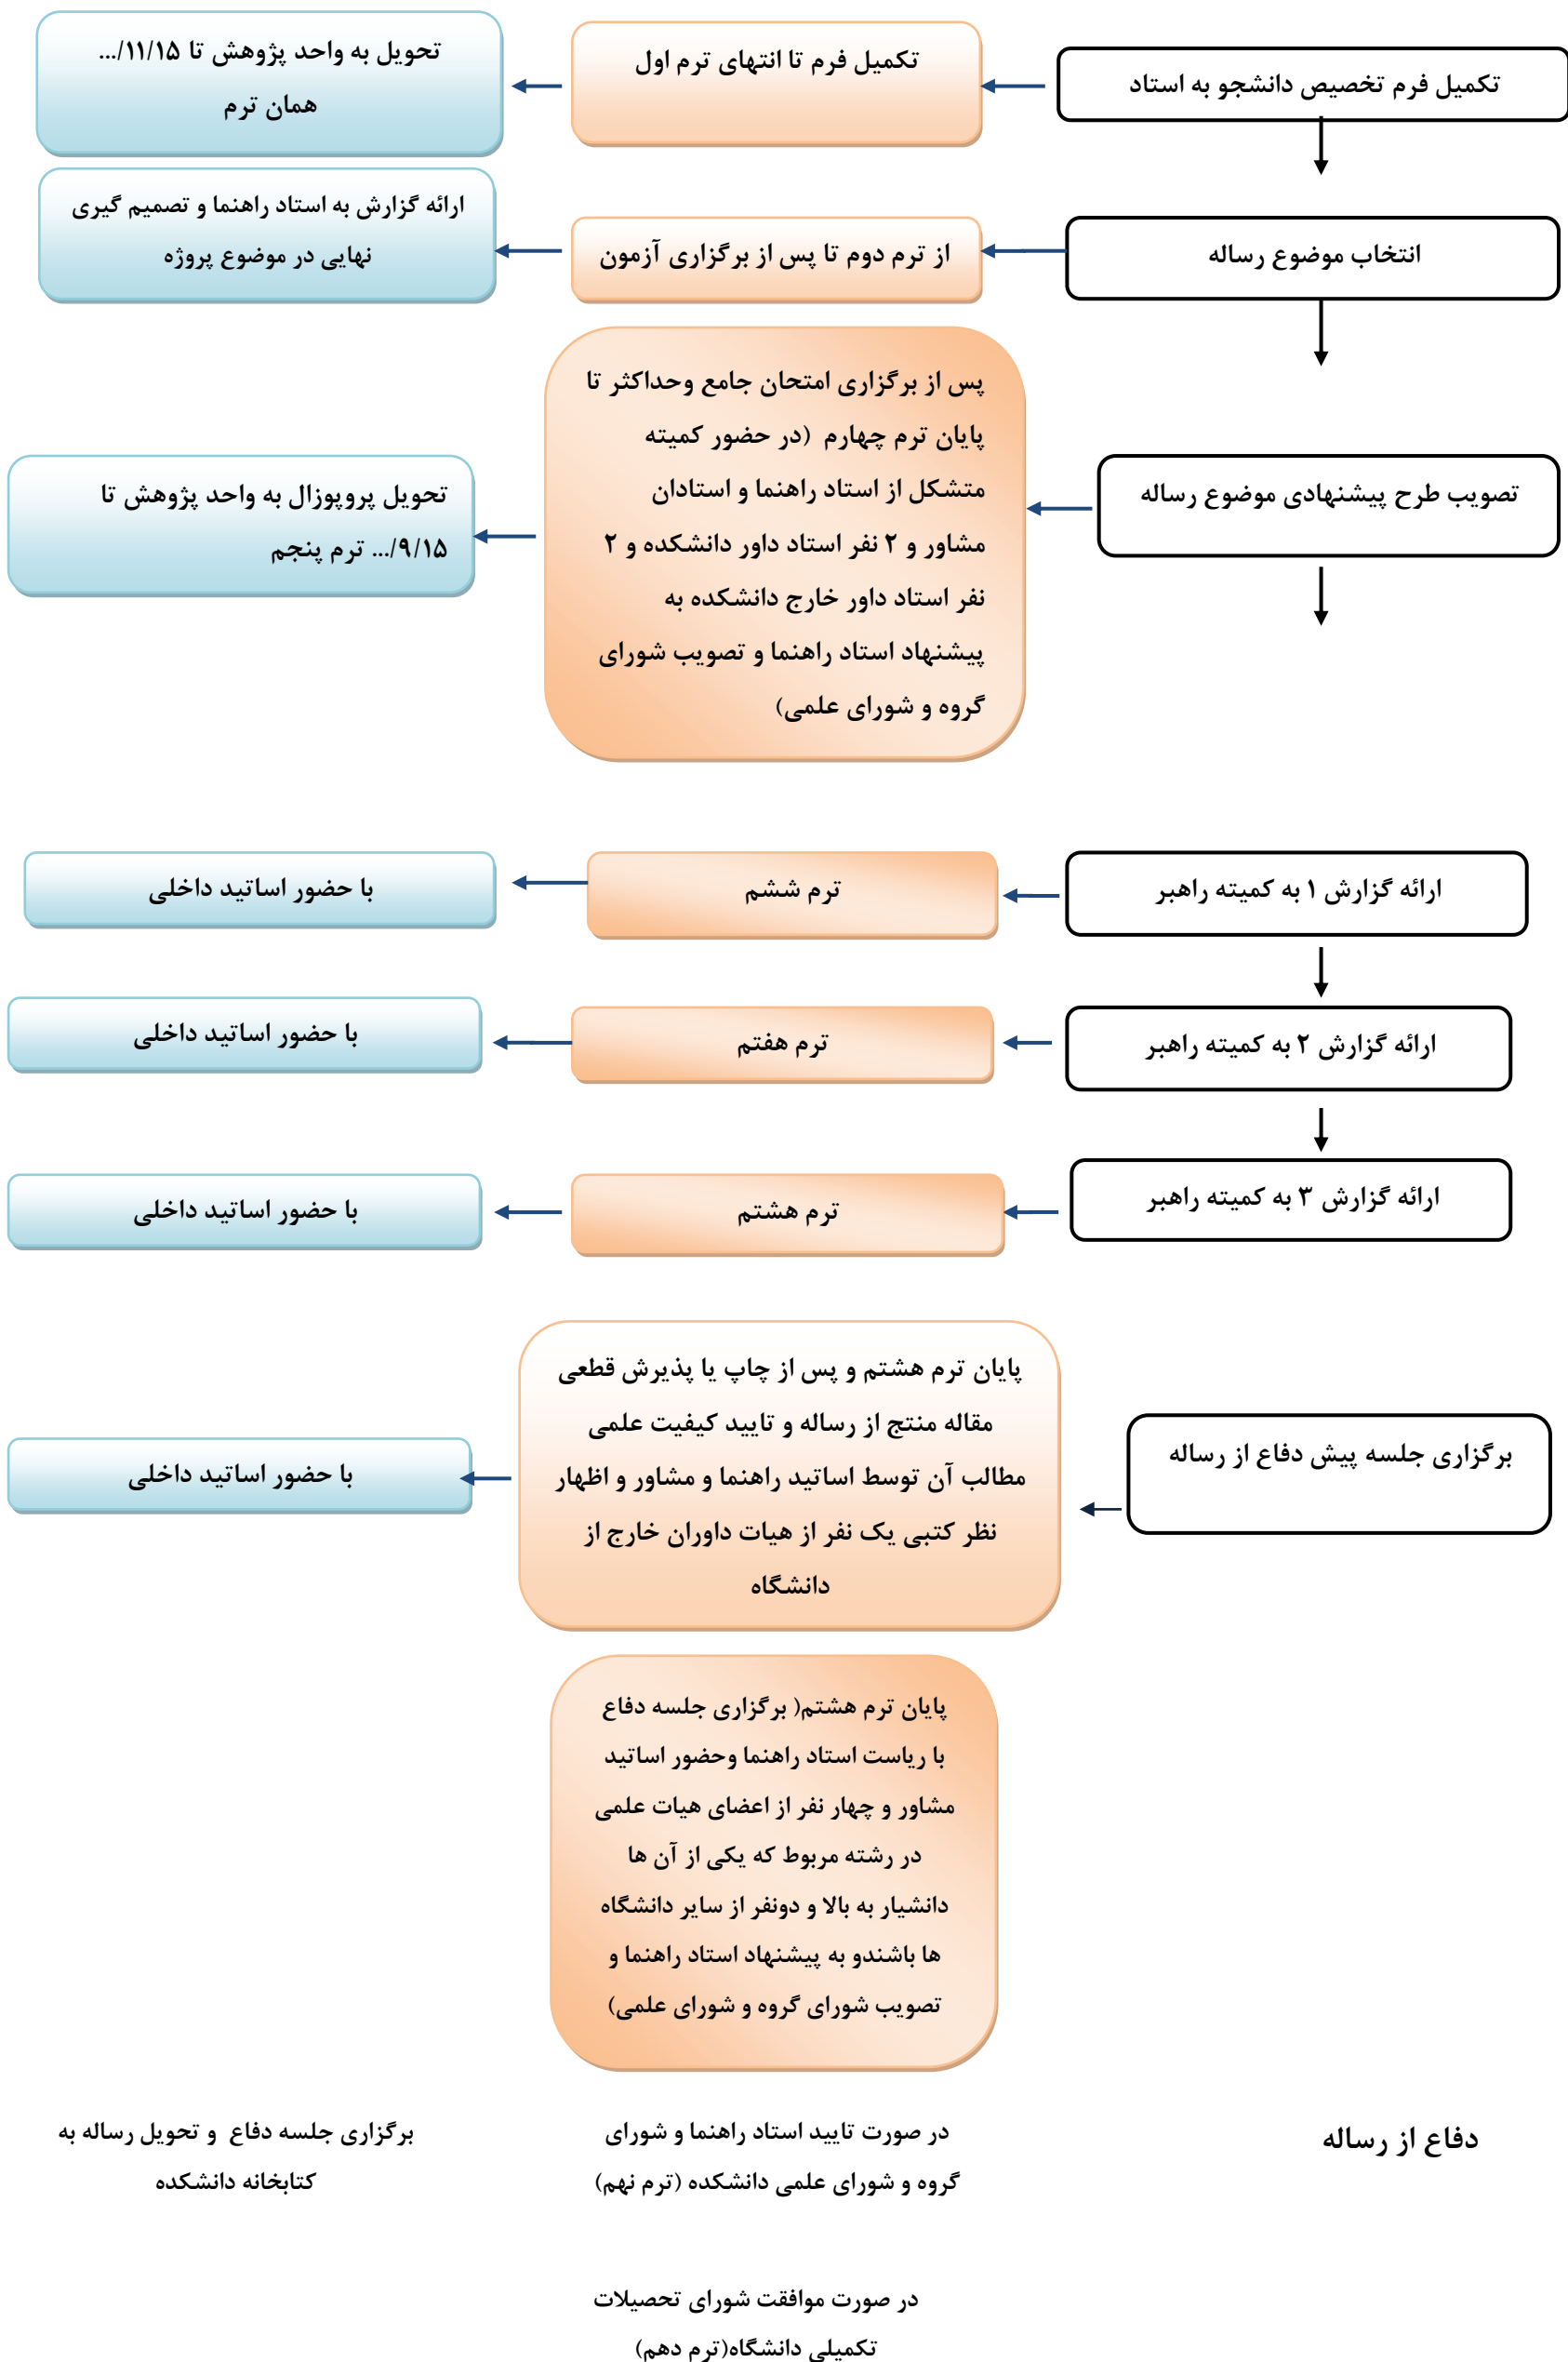

فرایند اجرایی دوره پژوهشی دانشجویان دکتری (ورودی مهر)

نحوه دریافت فرم و دستورالعمل ها

مراجعه به سایت دانشکده - پژوهش و فناوری - فرم ها

برگزاری جلسه دفاع و تحویل رساله به کتابخانه دانشکده

در صورت تایید استاد راهنما و شورای گروه و شورای علمی دانشکده (ترم نهم)